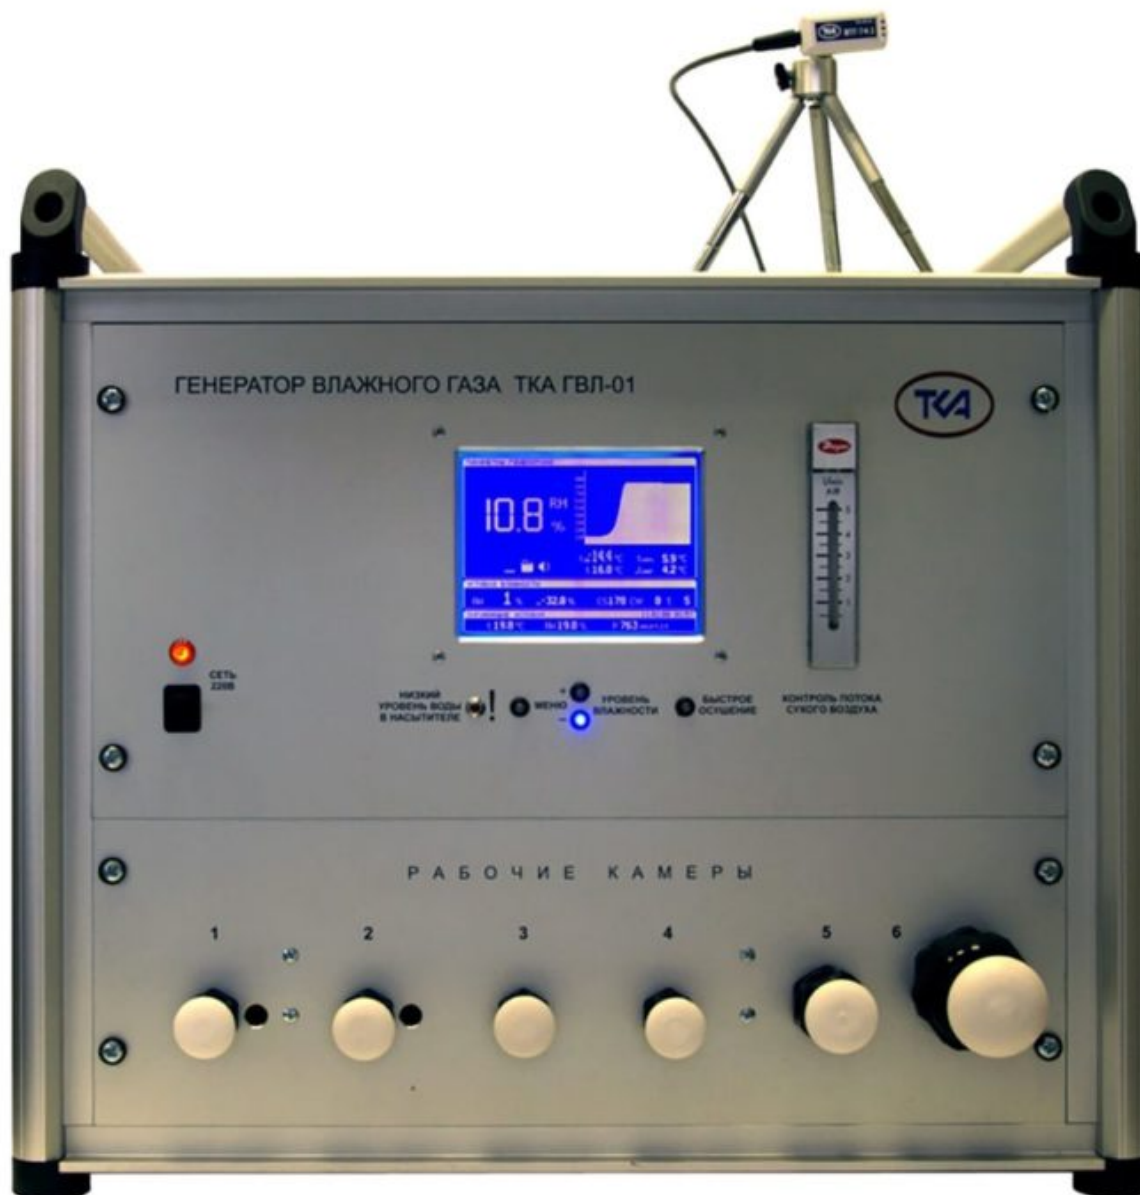

Генератор влажного газа “ТКА-ГВЛ-01-1” с поверкой

Основные технические характеристики

Диапазон воспроизведения относительной влажности воздуха	от 1 до 100 %
Пределы допускаемой основной абсолютной погрешности	$\pm 1,0$ % отн. вл.
Дискретность задания относительной влажности	1,0 %
Количество рабочих камер	6
Диаметры зондов приборов, устанавливаемых в рабочие камеры	от 5 до 32 мм
Напряжение питания прибора	от 190 до 230 В, 50Гц
Потребляемая мощность (не более)	50
Габаритные размеры (Длина x Ширина x Высота) (не более)	570x440x515 мм
Масса (не более)	30 кг

Преимущества

- Электронное управление работой генератора, двусторонняя связь с ПК.
- Не требует подключения внешних газовых магистралей или баллонов со сжатым газом.
- Высокая точность благодаря индивидуальной калибровке каналов измерения.
- Широкий диапазон воспроизведения влажности газа.
- Возможность управления работой генератора в ручном, автономном (генератор самостоятельно рассчитывает требуемые режимы работы по заданным исходным данным) и в автоматическом (от персонального компьютера) режимах.
- Длительный срок эксплуатации.
- Лидер по отношению качество/цена.
- Поддержка производителя.

Устройство, которое формирует поток из пара и воздуха с нужным уровнем влажности, называется генератором влажного газа. Принцип его работы построен на смешении сухого и увлажненного воздушных потоков, и устройства такого типа считаются эталонами второго разряда. Область их применения ограничивается производственными и научными исследованиями: генератор влажного газа можно встретить в лабораториях НИИ, в метрологических организациях, а также на предприятиях, где требуется градуировка и поверка средств, которые измеряют влажность воздуха. Представленная на нашем сайте модель обладает рядом достоинств: