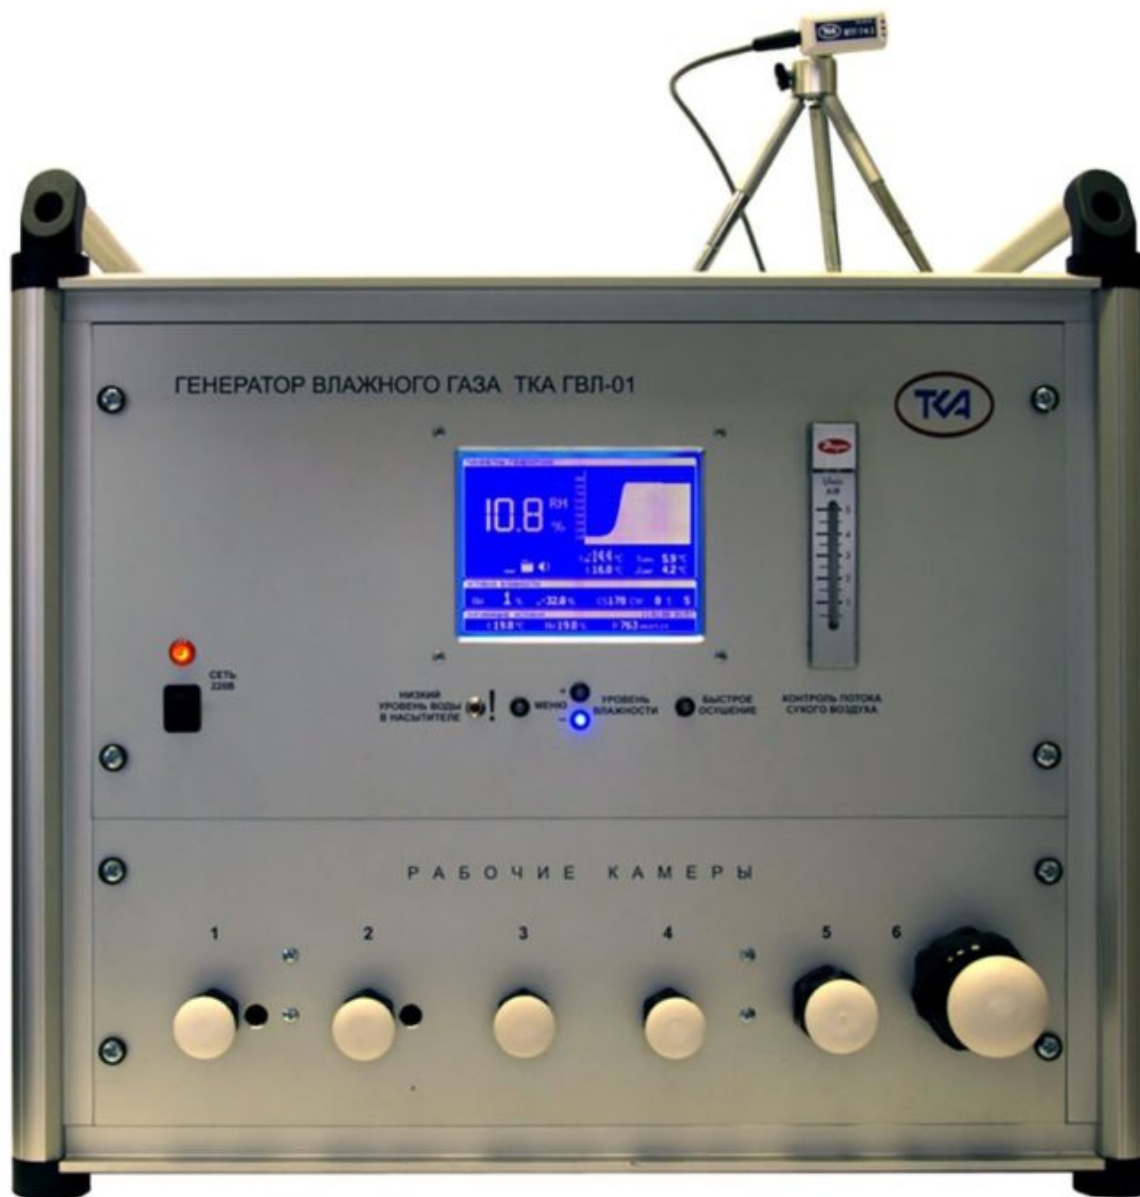

# Генератор влажного газа “ТКА-ГВЛ-01-1” с поверкой

## Основные технические характеристики

Диапазон воспроизведения относительной влажности воздуха	от 1 до 100 %
Пределы допускаемой основной абсолютной погрешности	$\pm 1,0$ % отн. вл.
Дискретность задания относительной влажности	1,0 %
Количество рабочих камер	6
Диаметры зондов приборов, устанавливаемых в рабочие камеры	от 5 до 32 мм
Напряжение питания прибора	от 190 до 230 В, 50Гц
Потребляемая мощность (не более)	50
Габаритные размеры (Длина x Ширина x Высота) (не более)	570x440x515 мм
Масса (не более)	30 кг

Устройство, которое формирует поток из пара и воздуха с нужным уровнем влажности, называется генератором влажного газа. Принцип его работы построен на смешении сухого и увлажненного воздушных потоков, и устройства такого типа считаются эталонами второго разряда. Область их применения ограничивается производственными и научными исследованиями: генератор влажного газа можно встретить в лабораториях НИИ, в метрологических организациях, а также на предприятиях, где требуется градуировка и поверка средств, которые измеряют влажность воздуха. Представленная на нашем сайте модель обладает рядом достоинств: