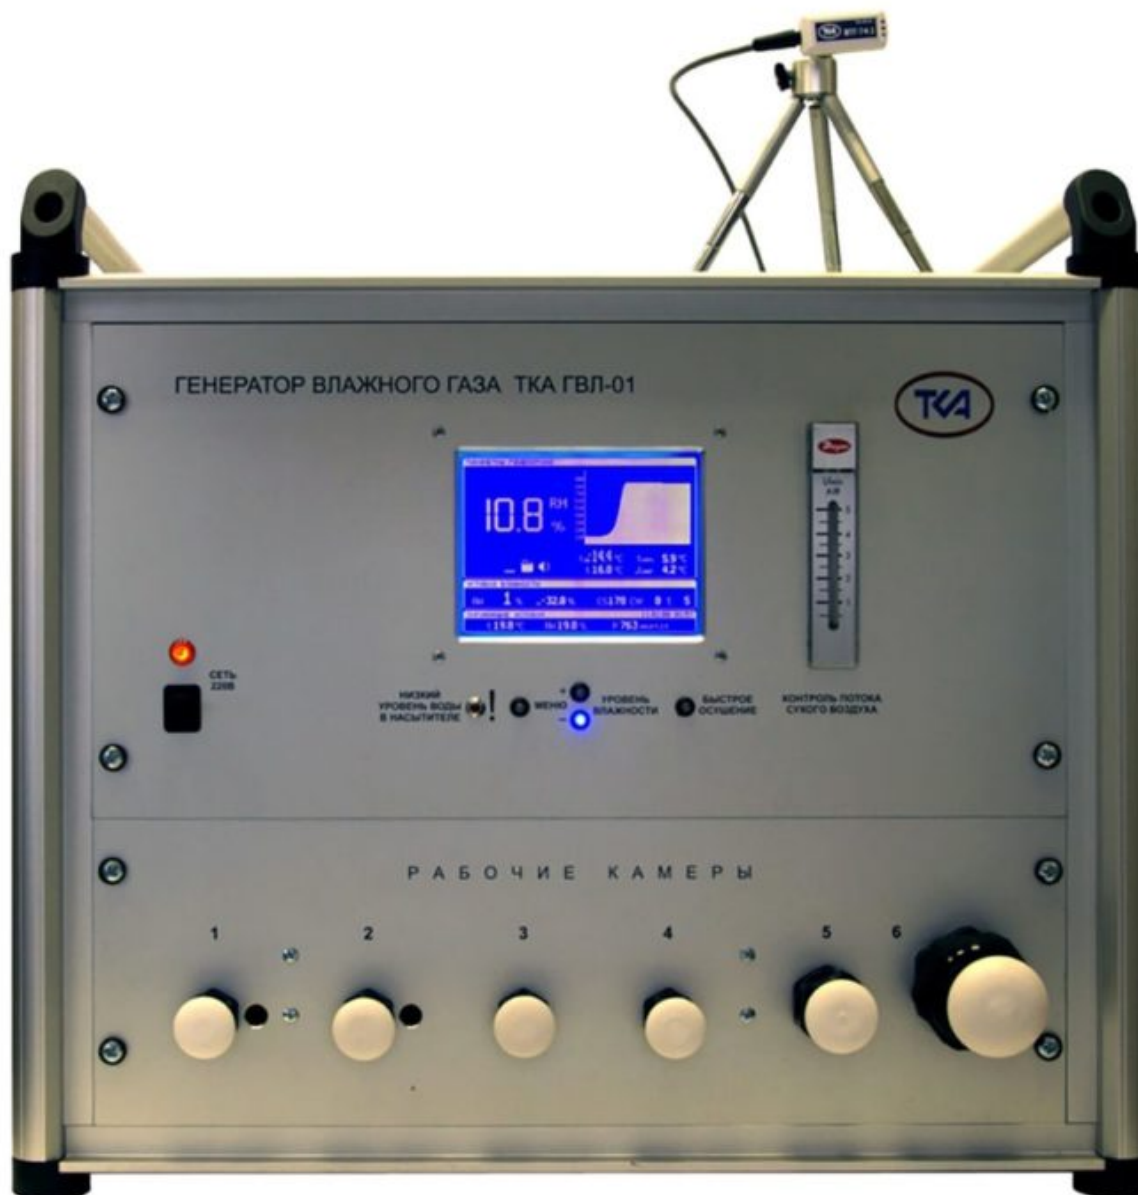

# Генератор влажного газа “ТКА-ГВЛ-01-1” с поверкой

## Основные технические характеристики

Диапазон воспроизведения относительной влажности воздуха	от 1 до 100 %
Пределы допускаемой основной абсолютной погрешности	$\pm 1,0$ % отн. вл.
Дискретность задания относительной влажности	1,0 %
Количество рабочих камер	6
Диаметры зондов приборов, устанавливаемых в рабочие камеры	от 5 до 32 мм
Напряжение питания прибора	от 190 до 230 В, 50Гц
Потребляемая мощность (не более)	50
Габаритные размеры (Длина x Ширина x Высота) (не более)	570x440x515 мм
Масса (не более)	30 кг

Устройство, которое формирует поток из пара и воздуха с нужным уровнем влажности, называется генератором влажного газа. Принцип его работы построен на смешении сухого и увлажненного воздушных потоков, и устройства такого типа считаются эталонами второго разряда. Область их применения ограничивается производственными и научными исследованиями: генератор влажного газа можно встретить в лабораториях НИИ, в метрологических организациях, а также на предприятиях, где требуется градуировка и поверка средств, которые измеряют влажность воздуха. Представленная на нашем сайте модель обладает рядом достоинств: