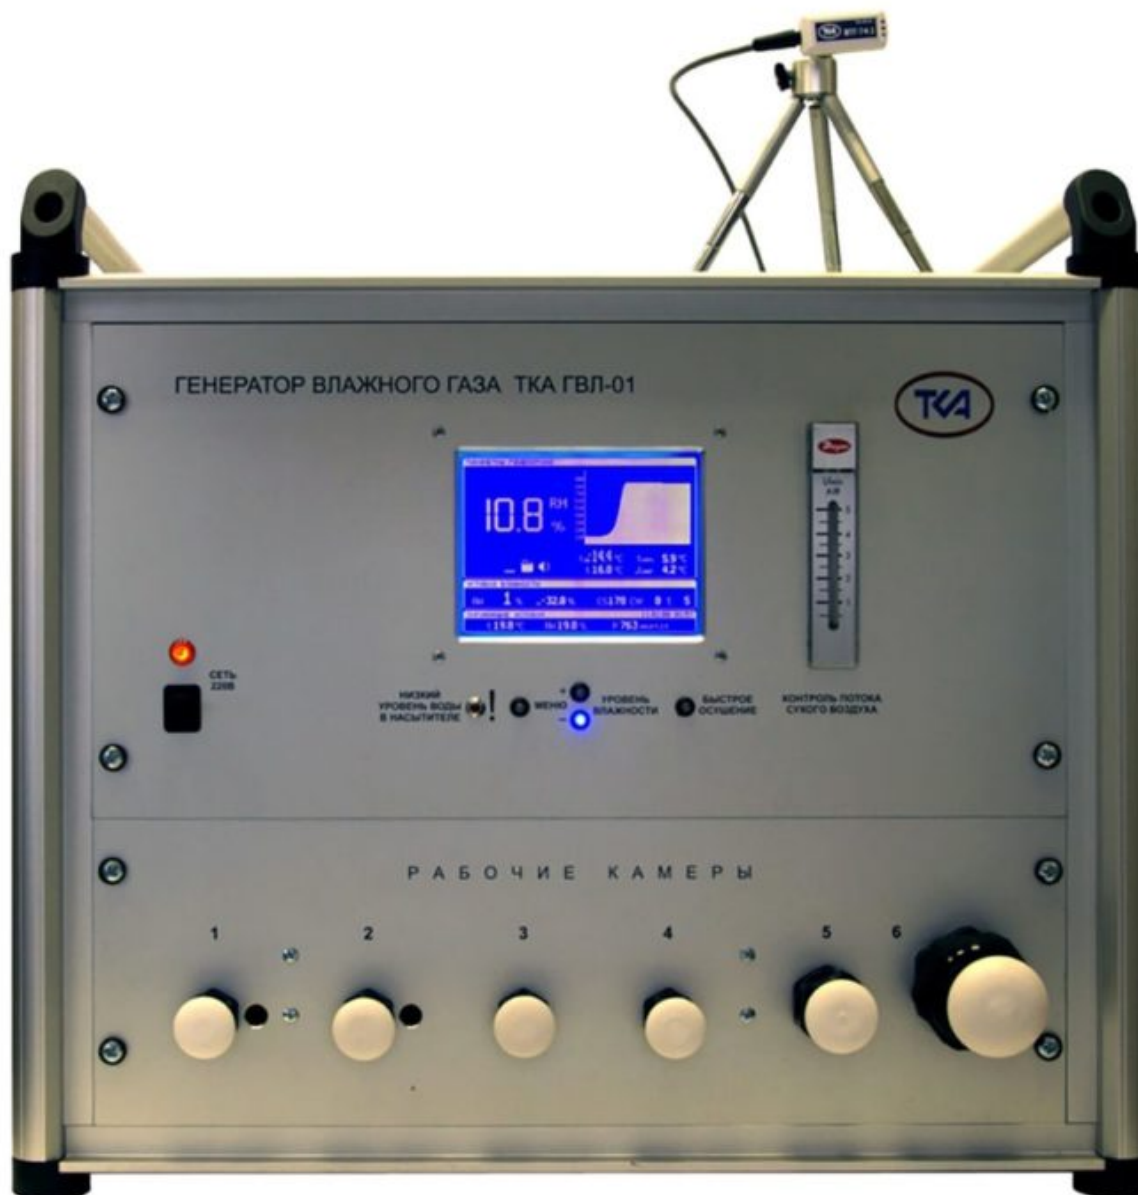

Генератор влажного газа “ТКА-ГВЛ-01-1” с поверкой

Основные технические характеристики

Диапазон воспроизведения относительной влажности воздуха	от 1 до 100 %
Пределы допускаемой основной абсолютной погрешности	$\pm 1,0$ % отн. вл.
Дискретность задания относительной влажности	1,0 %
Количество рабочих камер	6
Диаметры зондов приборов, устанавливаемых в рабочие камеры	от 5 до 32 мм
Напряжение питания прибора	от 190 до 230 В, 50Гц
Потребляемая мощность (не более)	50
Габаритные размеры (Длина x Ширина x Высота) (не более)	570x440x515 мм
Масса (не более)	30 кг

Устройство, которое формирует поток из пара и воздуха с нужным уровнем влажности, называется генератором влажного газа. Принцип его работы построен на смешении сухого и увлажненного воздушных потоков, и устройства такого типа считаются эталонами второго разряда. Область их применения ограничивается производственными и научными исследованиями: генератор влажного газа можно встретить в лабораториях НИИ, в метрологических организациях, а также на предприятиях, где требуется градуировка и поверка средств, которые измеряют влажность воздуха. Представленная на нашем сайте модель обладает рядом достоинств: