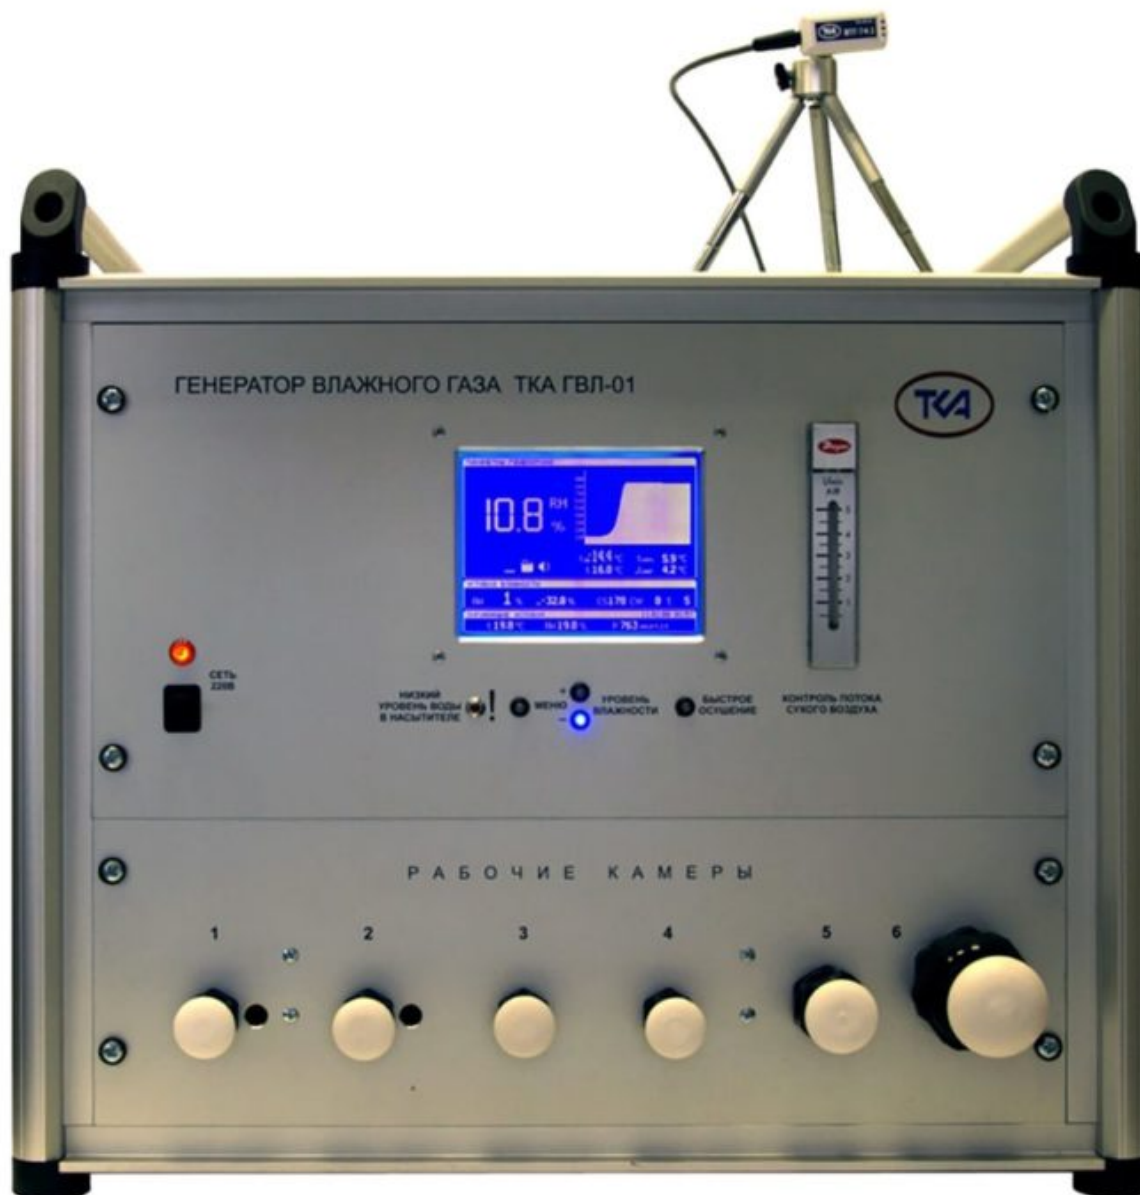

# Генератор влажного газа “ТКА-ГВЛ-01-1” с поверкой

## Основные технические характеристики

Диапазон воспроизведения относительной влажности воздуха	от 1 до 100 %
Пределы допускаемой основной абсолютной погрешности	$\pm 1,0$ % отн. вл.
Дискретность задания относительной влажности	1,0 %
Количество рабочих камер	6
Диаметры зондов приборов, устанавливаемых в рабочие камеры	от 5 до 32 мм
Напряжение питания прибора	от 190 до 230 В, 50Гц
Потребляемая мощность (не более)	50
Габаритные размеры (Длина x Ширина x Высота) (не более)	570x440x515 мм
Масса (не более)	30 кг

Устройство, которое формирует поток из пара и воздуха с нужным уровнем влажности, называется генератором влажного газа. Принцип его работы построен на смешении сухого и увлажненного воздушных потоков, и устройства такого типа считаются эталонами второго разряда. Область их применения ограничивается производственными и научными исследованиями: генератор влажного газа можно встретить в лабораториях НИИ, в метрологических организациях, а также на предприятиях, где требуется градуировка и поверка средств, которые измеряют влажность воздуха. Представленная на нашем сайте модель обладает рядом достоинств: