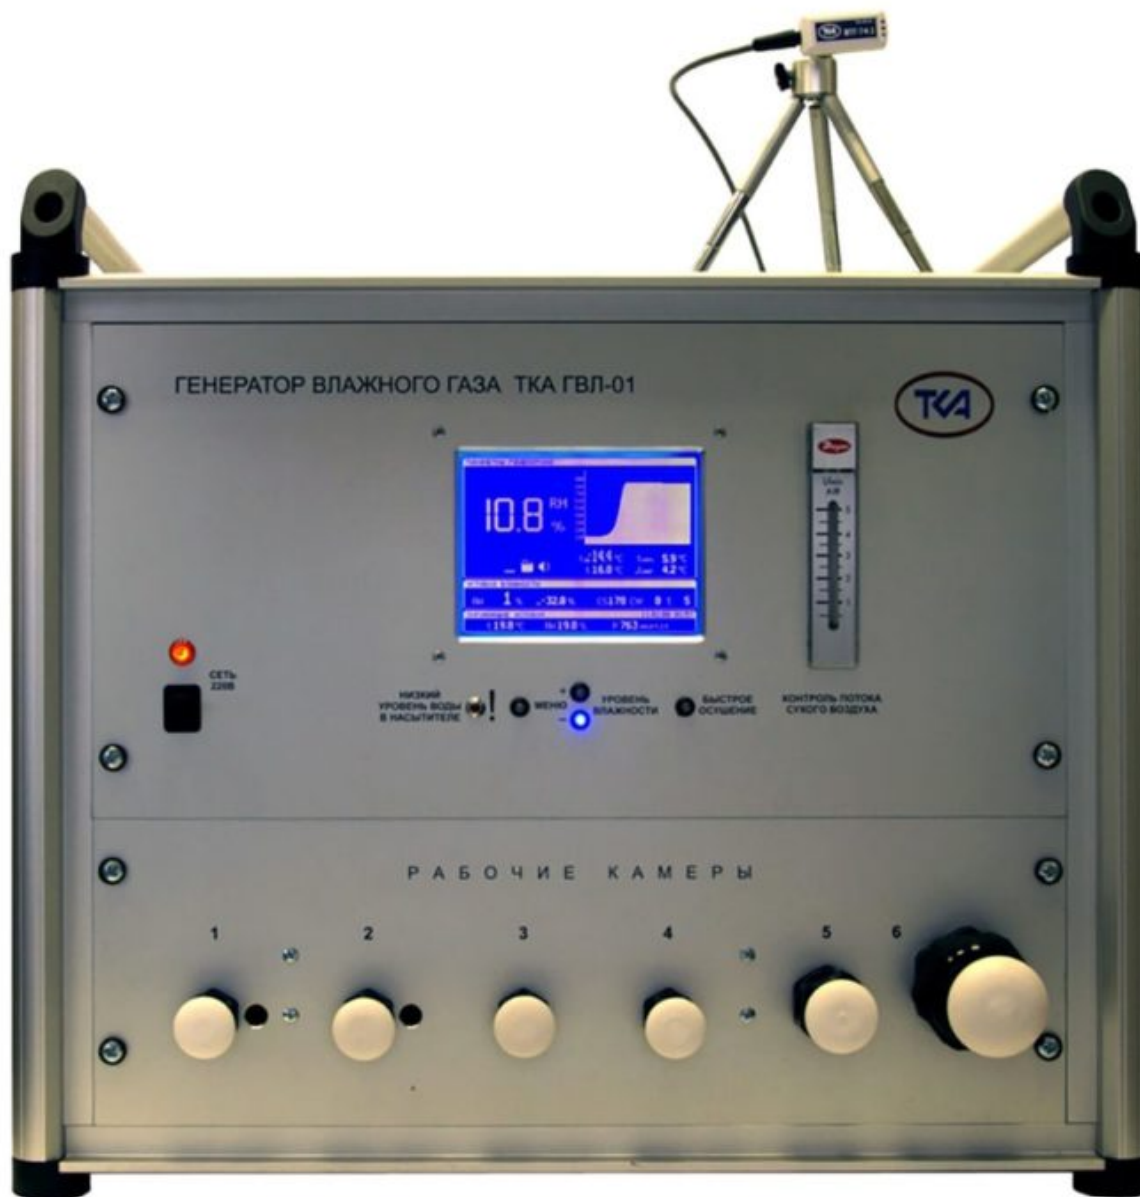

Генератор влажного газа “ТКА-ГВЛ-01-1” с поверкой

Основные технические характеристики

Диапазон воспроизведения относительной влажности воздуха	от 1 до 100 %
Пределы допускаемой основной абсолютной погрешности	$\pm 1,0$ % отн. вл.
Дискретность задания относительной влажности	1,0 %
Количество рабочих камер	6
Диаметры зондов приборов, устанавливаемых в рабочие камеры	от 5 до 32 мм
Напряжение питания прибора	от 190 до 230 В, 50Гц
Потребляемая мощность (не более)	50
Габаритные размеры (Длина x Ширина x Высота) (не более)	570x440x515 мм
Масса (не более)	30 кг

Устройство, которое формирует поток из пара и воздуха с нужным уровнем влажности, называется генератором влажного газа. Принцип его работы построен на смешении сухого и увлажненного воздушных потоков, и устройства такого типа считаются эталонами второго разряда. Область их применения ограничивается производственными и научными исследованиями: генератор влажного газа можно встретить в лабораториях НИИ, в метрологических организациях, а также на предприятиях, где требуется градуировка и поверка средств, которые измеряют влажность воздуха. Представленная на нашем сайте модель обладает рядом достоинств: