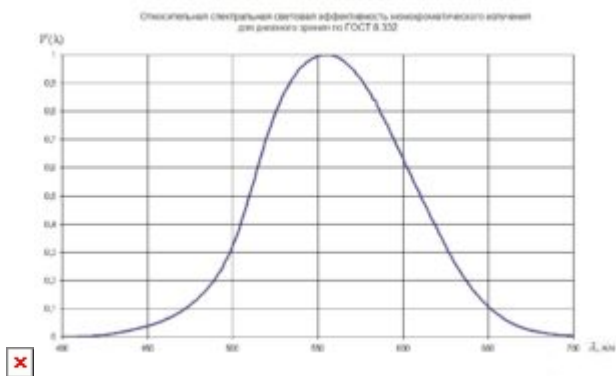

Пределы допускаемой дополнительной относительной погрешности, вызванной пространственной характеристикой фотометрической головки люксметра при углах: 5 градусов 15 градусов 30 градусов 60 градусов	± 0,5 % ± 1,0 % ± 5,0 % ± 15,0 %
Пределы допускаемой дополнительной относительной погрешности измерения освещенности, вызванные изменением температуры окружающего воздуха на каждые 10 °С в диапазоне от 0 °С до +15 °С и св. +25 °С до +40 °С	± 3,0 %
Жидкокристаллический дисплей	3½ разряда

Габаритные размеры прибора

Измерительный блок (не более)	130 x 70 x 30 мм
Фотометрическая головка (не более)	Ø36 x 22 мм
Масса прибора с источником питания (не более)	0,45 кг
Элемент питания – типоразмер батареи «Крона»	9 В

Различие функции относительной спектральной чувствительности фотоприемного устройства скорректировано системой светофильтров для соответствия функции относительной спектральной световой эффективности монохроматического излучения для дневного зрения $V(\lambda)$ по ГОСТ 8.332.

Эффективная опорная плоскость Люксметра совпадает с передней плоскостью косинусной насадки фотоприемного устройства.

Существенные преимущества прибора Люксметр "ТКА-ЛЮКС" перед аналогами

Лучший по своим характеристикам отечественный люксметр, не уступающий мировым аналогам, надёжен и прост в эксплуатации.