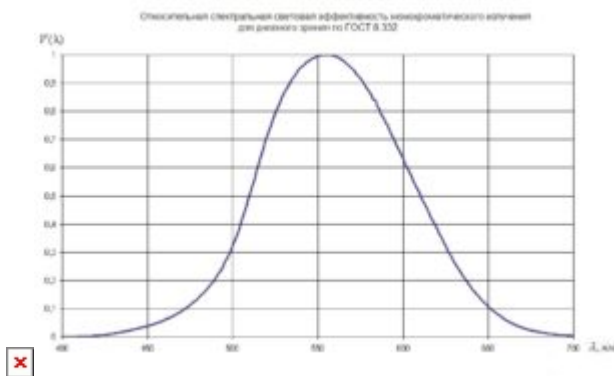

Пределы допускаемой дополнительной относительной погрешности, вызванной пространственной характеристикой фотометрической головки люксметра при углах: 5 градусов 15 градусов 30 градусов 60 градусов	± 0,5 % ± 1,0 % ± 5,0 % ± 15,0 %
Пределы допускаемой дополнительной относительной погрешности измерения освещенности, вызванные изменением температуры окружающего воздуха на каждые 10 °С в диапазоне от 0 °С до +15 °С и св. +25 °С до +40 °С	± 3,0 %
Жидкокристаллический дисплей	3½ разряда

Габаритные размеры прибора

Измерительный блок (не более)	130 x 70 x 30 мм
Фотометрическая головка (не более)	Ø36 x 22 мм
Масса прибора с источником питания (не более)	0,45 кг
Элемент питания – типоразмер батареи «Крона»	9 В

Различие функции относительной спектральной чувствительности фотоприемного устройства скорректировано системой светофильтров для соответствия функции относительной спектральной световой эффективности монохроматического излучения для дневного зрения $V(\lambda)$ по ГОСТ 8.332.

Эффективная опорная плоскость Люксметра совпадает с передней плоскостью косинусной насадки фотоприемного устройства.

Существенные преимущества прибора Люксметр "ТКА-ЛЮКС" перед аналогами

Лучший по своим характеристикам отечественный люксметр, не уступающий мировым аналогам, надёжен и прост в эксплуатации.